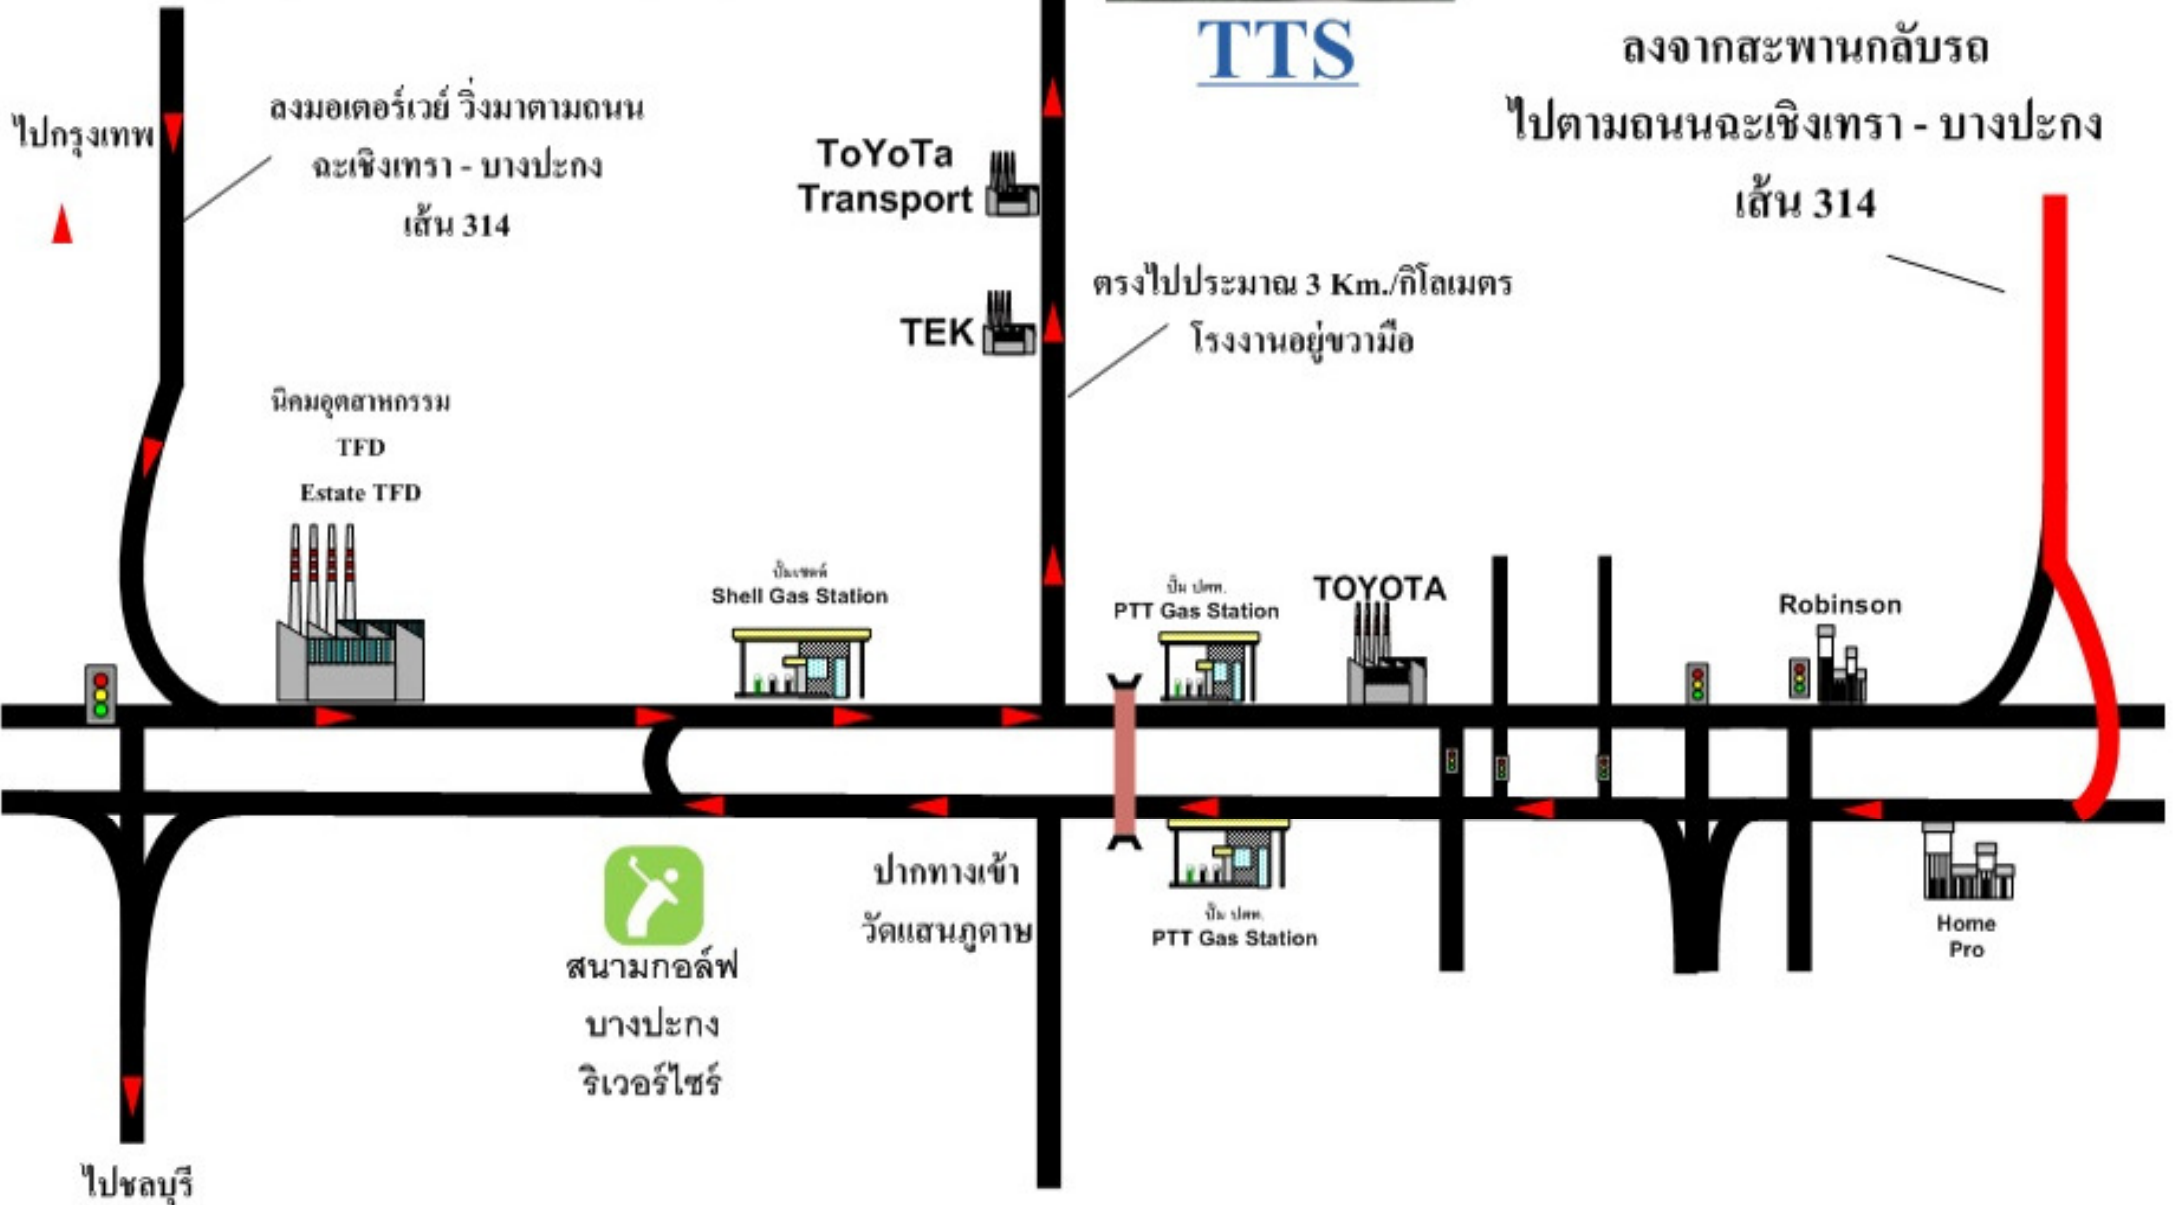

TTS Plastic Co.;Ltd.

49/1-3 Moo 4 Pimpavas-Sanpudas Road

Nongioek Bangpakong, Chachoengsao 24130, Thailand

Tel:66(038) 577438-43 Fax:66 (038) 577436-37

TTS

ลงจากสะพานกัลป์บริด

ไปตามถนนฉะเชิงเทรา - บางปะกง

เส้น 314

ไปกรุงเทพ

ลงมอเตอร์เวย์ วิ่งมาตามถนน
ฉะเชิงเทรา - บางปะกง
เส้น 314

ToYoTa
Transport

TEK

ตรงไปประมาณ 3 Km./กิโลเมตร
โรงงานอยู่ขวามือ

นิคมอุตสาหกรรม
TFD
Estate TFD

ปั๊มน้ำมัน
Shell Gas Station

ปั๊มน้ำมัน
PTT Gas Station

TOYOTA

Robinson

ปากทางเข้า
วัดแสนภูคาศ

ปั๊มน้ำมัน
PTT Gas Station

Home
Pro

สนามกอล์ฟ
บางปะกง
ริเวอร์ไซด์

ไปชลบุรี